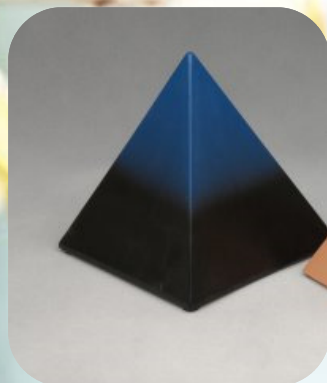

711402	grau marmoriert 1,0l	ca. 15 cm bis 20 kg	50 €
711400	grau marmoriert 2,5l	ca. 23 cm bis 50 kg	70 €
711302	schwarz 1,0l	ca. 15 cm bis 20 kg	50 €
711300	schwarz 2,5l	ca. 23 cm bis 50 kg	70 €
711502	schwarz-blau 1,0l	ca. 15 cm bis 20 kg	50 €
711500	schwarz-blau 2,5l	ca. 23 cm bis 50 kg	70 €