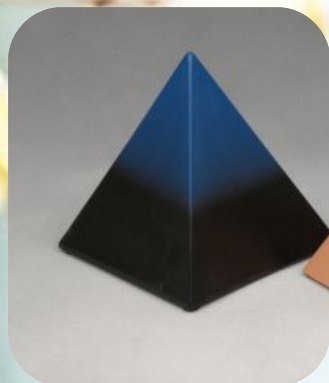

711402	grau marmoriert 1,0l	ca. 15 cm bis 20 kg	50 €
711400	grau marmoriert 2,5l	ca. 23 cm bis 50 kg	70 €
711302	schwarz 1,0l	ca. 15 cm bis 20 kg	50 €
711300	schwarz 2,5l	ca. 23 cm bis 50 kg	70 €
711502	schwarz-blau 1,0l	ca. 15 cm bis 20 kg	50 €
711500	schwarz-blau 2,5l	ca. 23 cm bis 50 kg	70 €